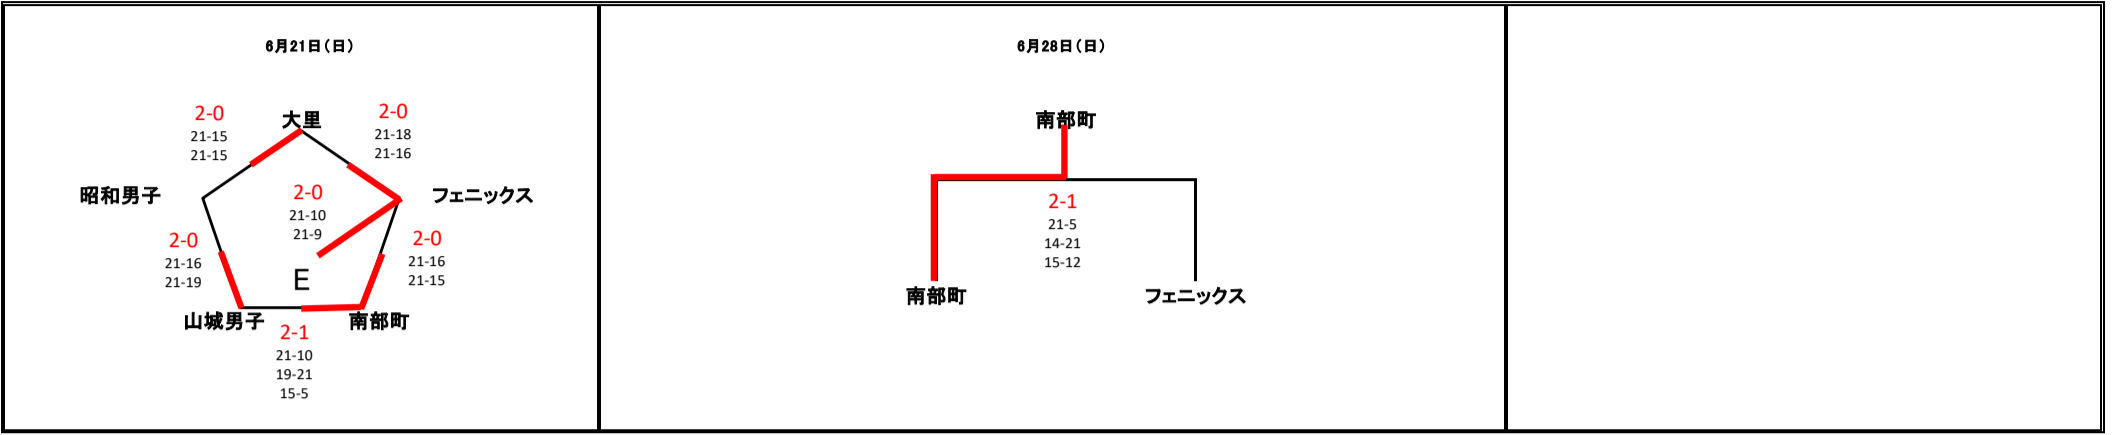

スミセイVitalityカップ VJA第46回全日本バレーボール小学生大会 山梨県大会

★ **男子の部組合せ**

- ◆ 第1日目(6/21)グループ戦 ◇ 池田小学校体育館(E)パート
- ◆ 第2日目(6/28)決勝トーナメント ■ 笛吹市 若彦路体育館

★ **女子の部組合せ**

- ◆ 第1日目(6/21)リーグ戦 ◇ 上野原小学校体育館(A)パート ◇ 旧富河中体育館(D)パート ◇ 南湖小体育館(C)パート ◇ 玉穂南小体育館(B)パート
- ◆ 第2日目(6/28)決勝トーナメント ■ 笛吹市 若彦路体育館

★ **混合の部組合せ**

- ◆ 第1日目(6/21)リーグ戦 ◇ 落合小体育館(F)パート ◇ 笛吹市 若彦路体育館(K・I)パート ◇ 長坂小体育館(H)パート ◇ 双葉西小体育館(J)パート ◇ 下吉田東小体育館(G)パート
- ◆ 第2日目(6/28)リーグ戦・決勝トーナメント戦 ■ 笛吹市 若彦路体育館