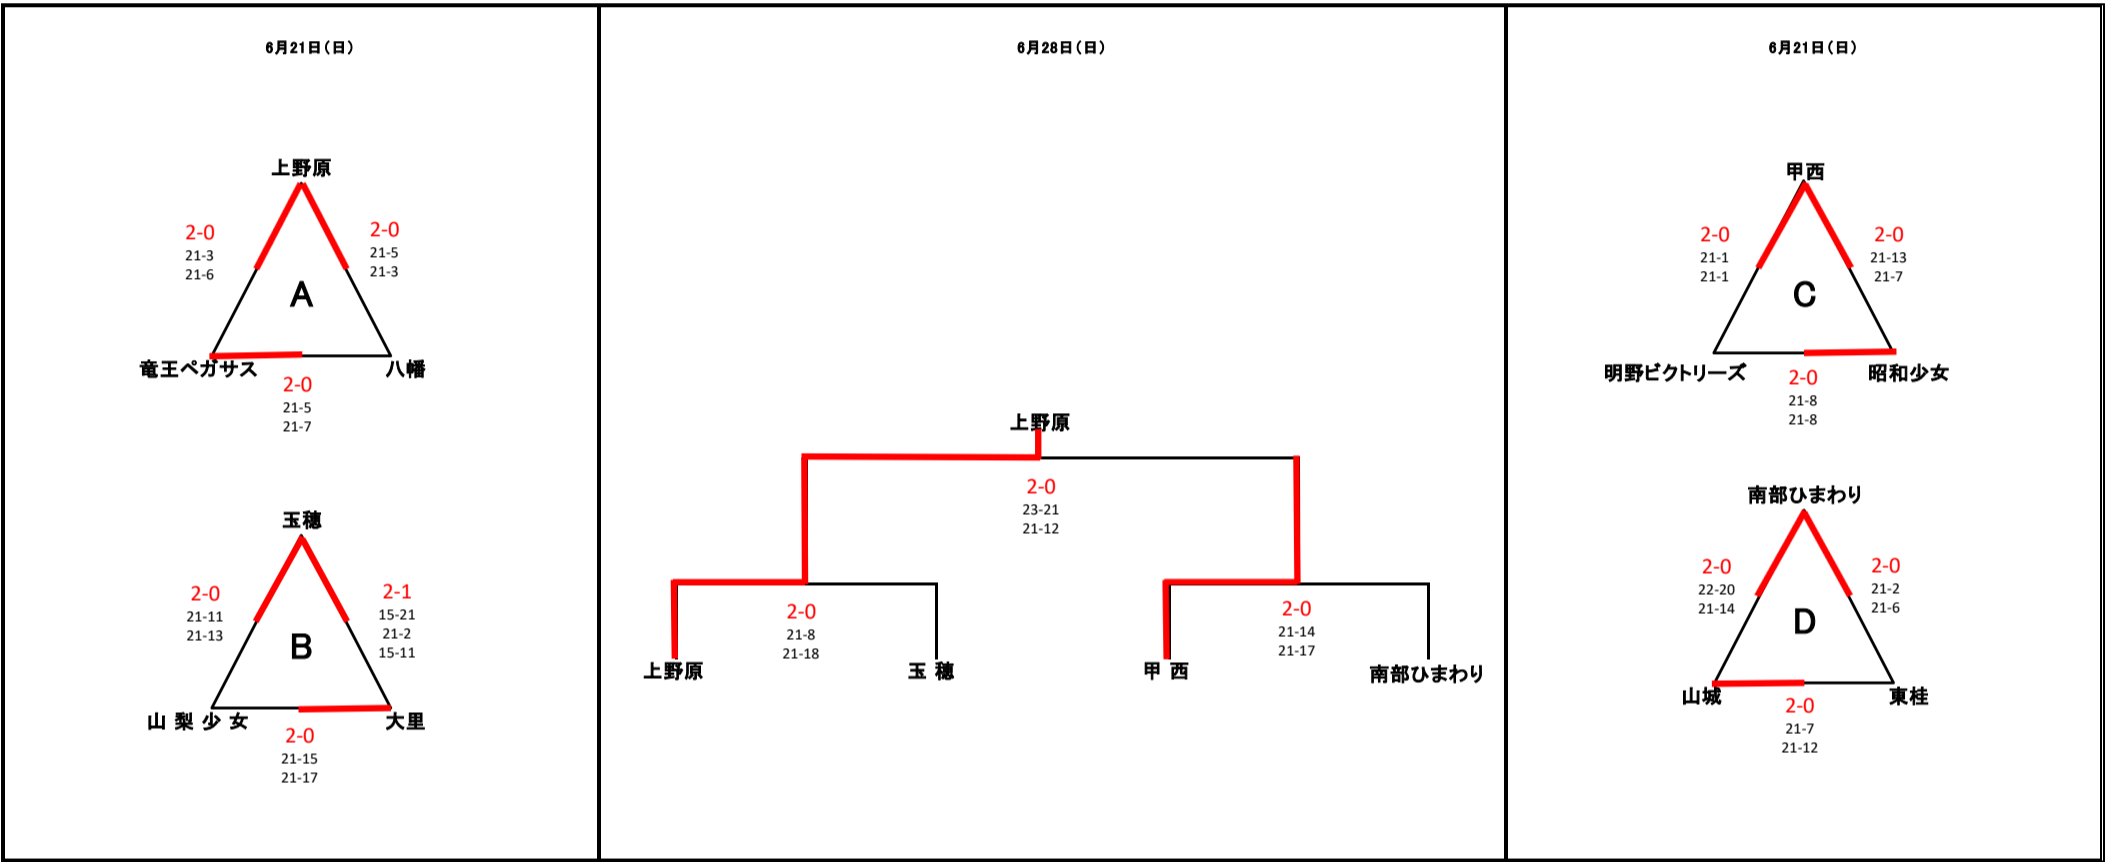

スミセイVitalityカップ VJA第46回全日本バレーボール小学生大会 山梨県大会

★ **男子の部組合せ**

- ◆ 第1日目(6/21)グループ戦 ◇ 池田小学校体育館(E)パート
- ◆ 第2日目(6/28)決勝トーナメント ■ 笛吹市 若彦路体育館

★ **女子の部組合せ**

- ◆ 第1日目(6/21)リーグ戦 ◇ 上野原小学校体育館(A)パート ◇ 旧富河中体育館(D)パート ◇ 南湖小体育館(C)パート ◇ 玉穂南小体育館(B)パート
- ◆ 第2日目(6/28)決勝トーナメント ■ 笛吹市 若彦路体育館

★ **混合の部組合せ**

- ◆ 第1日目(6/21)リーグ戦 ◇ 落合小体育館(F)パート ◇ 笛吹市 若彦路体育館(K・I)パート ◇ 長坂小体育館(H)パート ◇ 双葉西小体育館(J)パート ◇ 下吉田東小体育館(G)パート
- ◆ 第2日目(6/28)リーグ戦・決勝トーナメント戦 ■ 笛吹市 若彦路体育館